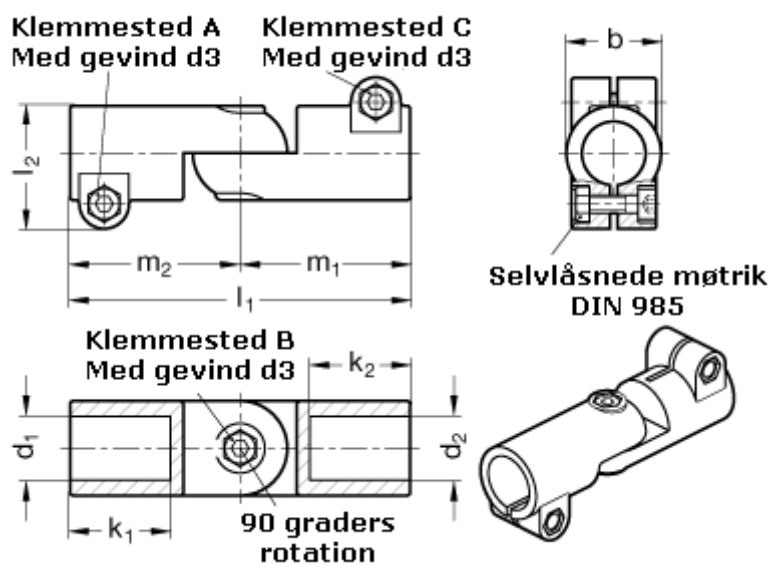

Varenummer: 20286B45B42S2BL  
Beskrivelse: E+G laskeforbindelse  
GN286-B45-B42-S-2-BL

## Mål

b = 65	m1 = 115
d1 = B45	m2 = 115
d2 = B42	
d3 = M10	
k1 = 74.0	
k2 = 74.0	
l1 = 230	
l2 = 77.5	